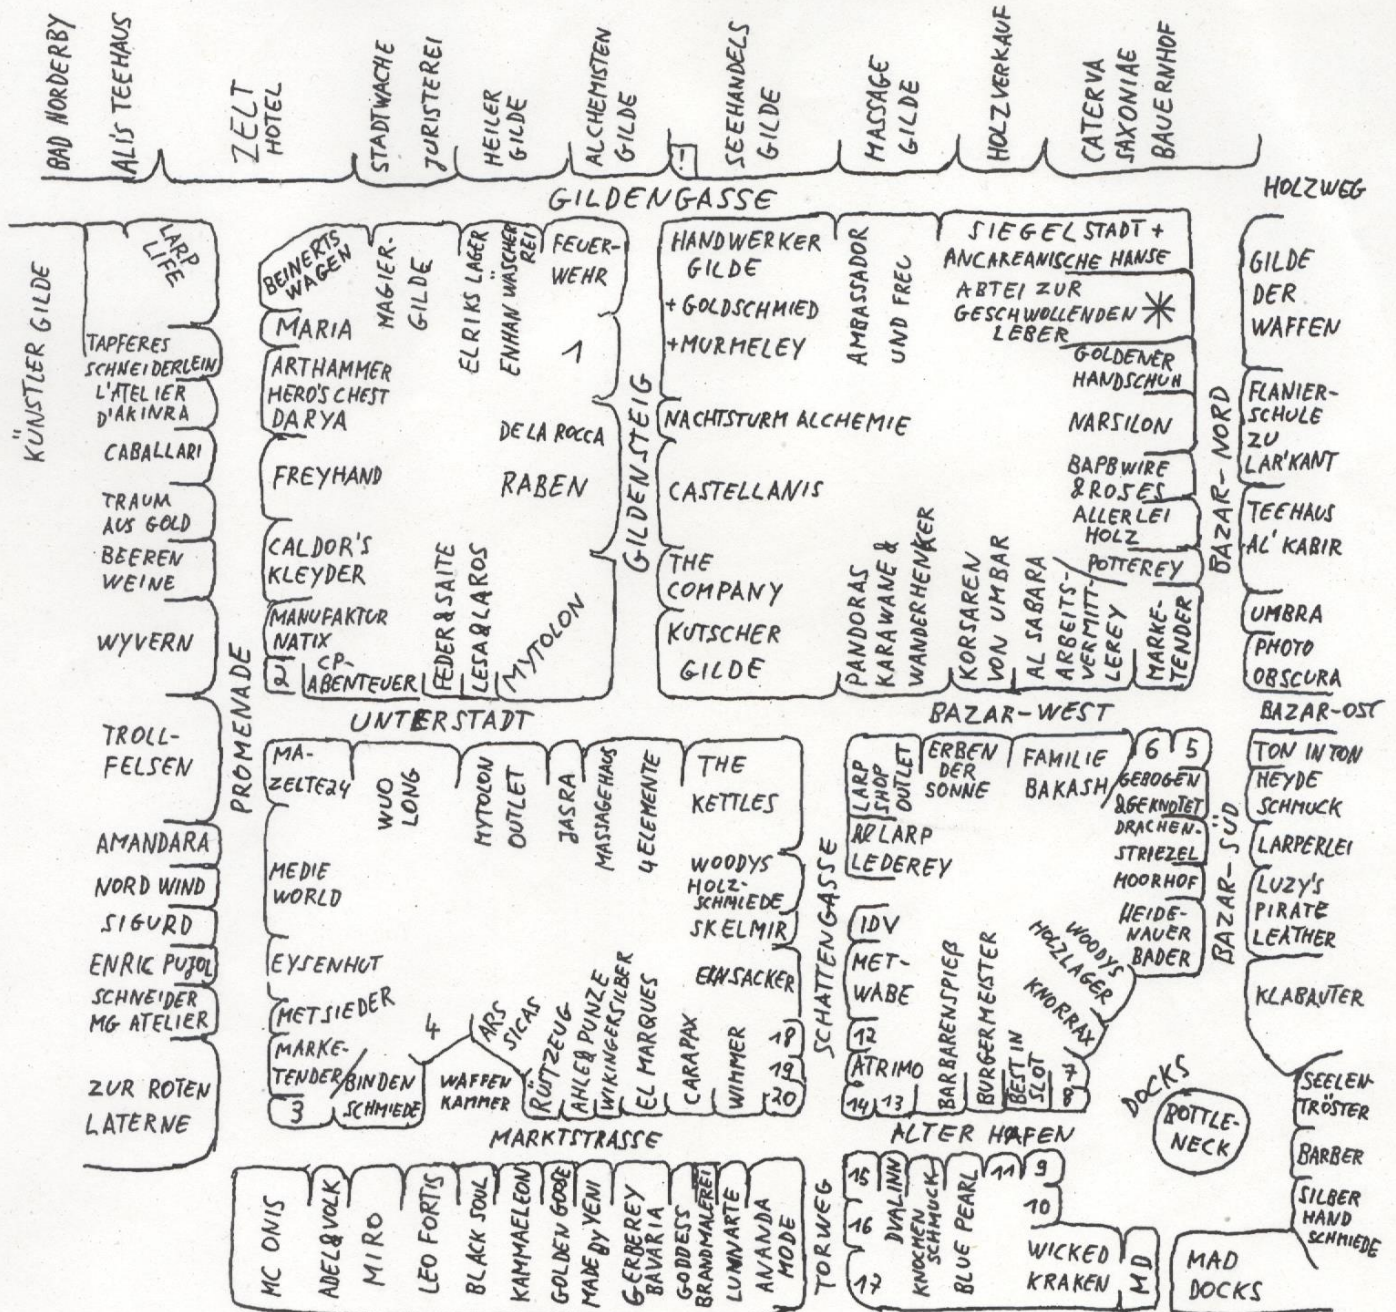

# KARTE DES TROSSES

- 1 RICHTER DER ELEMENTE + STADTBIBLIOTHEK
- 2 FELLWELT LAND&LEUTE
- 3 RITTER FUMMEL
- 4 ?DUNKEL ART?
- 5 GEWÜRZ KRÄMEREI
- 6 ALCHEMIE & SCHREIBERIN
- 7 LAIBZIGER LAIBEREIEN
- 8 LEHM+ LEHM
- 9 BRÄTEREY
- 10 PFAFFENGLÜCK
- 11 KARTOFFEL HAUS
- 12 RASCH-MESSER
- 13 SPÄTZEL-KUTSCHE
- 14 SALAMIX
- 15 SÜßKRÄMEREY
- 16 MR HYDE HATS
- 17 KRÄHEN MEISTEREI TROSS-HQ
- 18 FABEL ROT
- 19 LUMPULUS
- 20 TUCH+STOFF

VORPOSTEN:  
 - KARTOGRAPHEN \*  
 - WARDENS

\* 2 VERKAUFEN DIESE KARTE  
 + PORTO FRANCO

PRÄSENTIERT VON DER "BANKEN UND WECHSLER GILDE" / EDGAR 2022