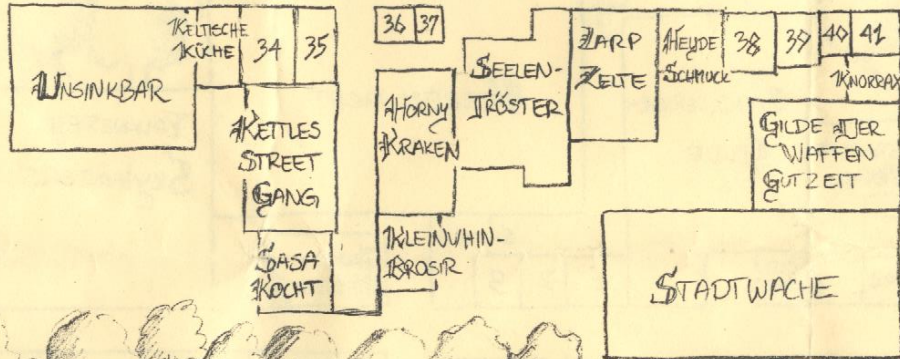

# KARTE DER STADT

- ## LEGENDE
- |                    |                       |                             |
|--------------------|-----------------------|-----------------------------|
| 1 NARSIZION        | 8 ARS ANGLIA          | 15 GOLDHAMMER               |
| 2 CELTIC SUN       | 9 DVALINN             | 16 NORDWIND                 |
| 3 KANMAELEON       | 10 L'ATELIER D'AKINRA | 17 KLEINE LARP              |
| 4 MARIAS KRAHLADEN | 11 DARYIA             | LEDEREY                     |
| 5 FEDERIKRAM       | 12 ARTHAMMER          | 18 EISTEMPEL                |
| 6 TRAU AUS GOLD    | 13 FELL FOR FASHI     | 19 HAMMER BAN               |
| 7 BRAUCHTUM        | 14 WAHRSAGERZELT      | BANKEN & WECHSLER-<br>GILDE |

CASTELLANI

Gezeichnet von:  
Alina & Tyron

WANDERNDEN HÄNDLER

- SCHIMMERSTEIN •
- JASPA •
- HANNAH'S HANDGEMACHTES •

LEGENDE

20	LESA & LAROS	37	KAPITAN RICHARD
21	KÖRPERKNETEREY	38	KLOPFLECHTER
22	UMBRA INDIGO	39	TON IN TON
23	A.D. NETSIEDER	40	PHOTO OBSCURA
24	BRÄTEREY	41	BÜRGERMEISTER
25	KARTOFFELHAUS	42	SÜSSKRAM
26	LAIBEREYEN	43	QUARKINI
27	HANF-BECKEREY		
28	MOORHOF		
29	ZWERGENSCHMAUS		
30	DIE FISCHER		
31	BAOL & SKIN		
32	ALLERLEI HOLZ		
33	GEWÜRZKRÄMEREY		
34	JENS SIEN FUTTER		
35	ELBENSCHMIEDE		
36	STEAM DREAM		