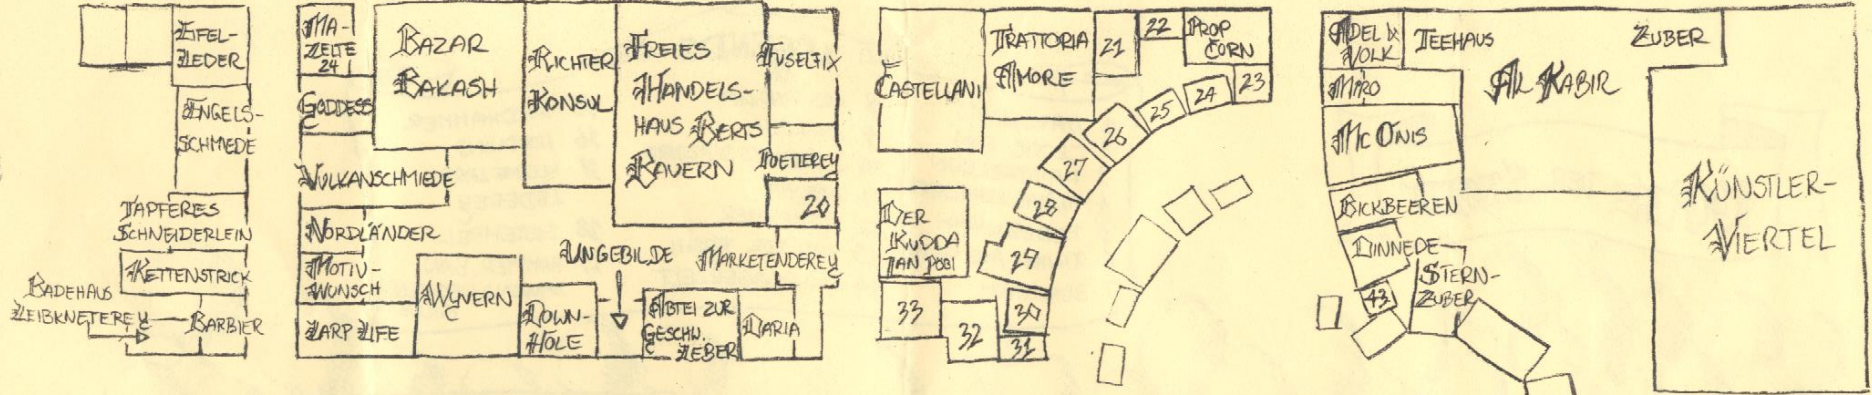

# KARTE DER STADT

- ## LEGENDE
- |                    |                       |                             |
|--------------------|-----------------------|-----------------------------|
| 1 NARSIZION        | 8 ARS ANGLIA          | 15 GOLDHAMMER               |
| 2 CELTIC SUN       | 9 DVALINN             | 16 NORDWIND                 |
| 3 KANMAELEON       | 10 L'ATELIER D'AKINRA | 17 KLEINE LARP              |
| 4 MARIAS KRAHLADEN | 11 DARYIA             | LEDEREY                     |
| 5 FEDERIKRAM       | 12 ARTHAMMER          | 18 EISTEMPEL                |
| 6 TRAU AUS GOLD    | 13 FELL FOR FASHI     | 19 HAMMER BAN               |
| 7 BRAUCHTUM        | 14 WAHRSAGERZELT      | BANKEN & WECHSLER-<br>GILDE |

CASTELLANI

Gezeichnet von:  
Alina & Tyron

WANDERNDEN HÄNDLER

- SCHIMMERSTEIN •
- JASPA •
- HANNAH'S HANDGEMACHTES •

LEGENDE

20	LESA & LAROS	37	KAPITAN RICHARD
21	KÖRPERKNETEREY	38	KLOPFLECHTER
22	UMBRA INDIGO	39	TON IN TON
23	A.D. NETSIEDER	40	PHOTO OBSCURA
24	BRÄTEREY	41	BÜRGERMEISTER
25	KARTOFFELHAUS	42	SÜSSKRAM
26	LAIBEREYEN	43	QUARKINI
27	HANF-BECKEREY		
28	MOORHOF		
29	ZWERGENSCHMAUS		
30	DIE FISCHER		
31	BAOL & SKIN		
32	ALLERLEI HOLZ		
33	GEWÜRZKRÄMEREY		
34	JENS SIEN FUTTER		
35	ELBENSCHMIEDE		
36	STEAM DREAM		