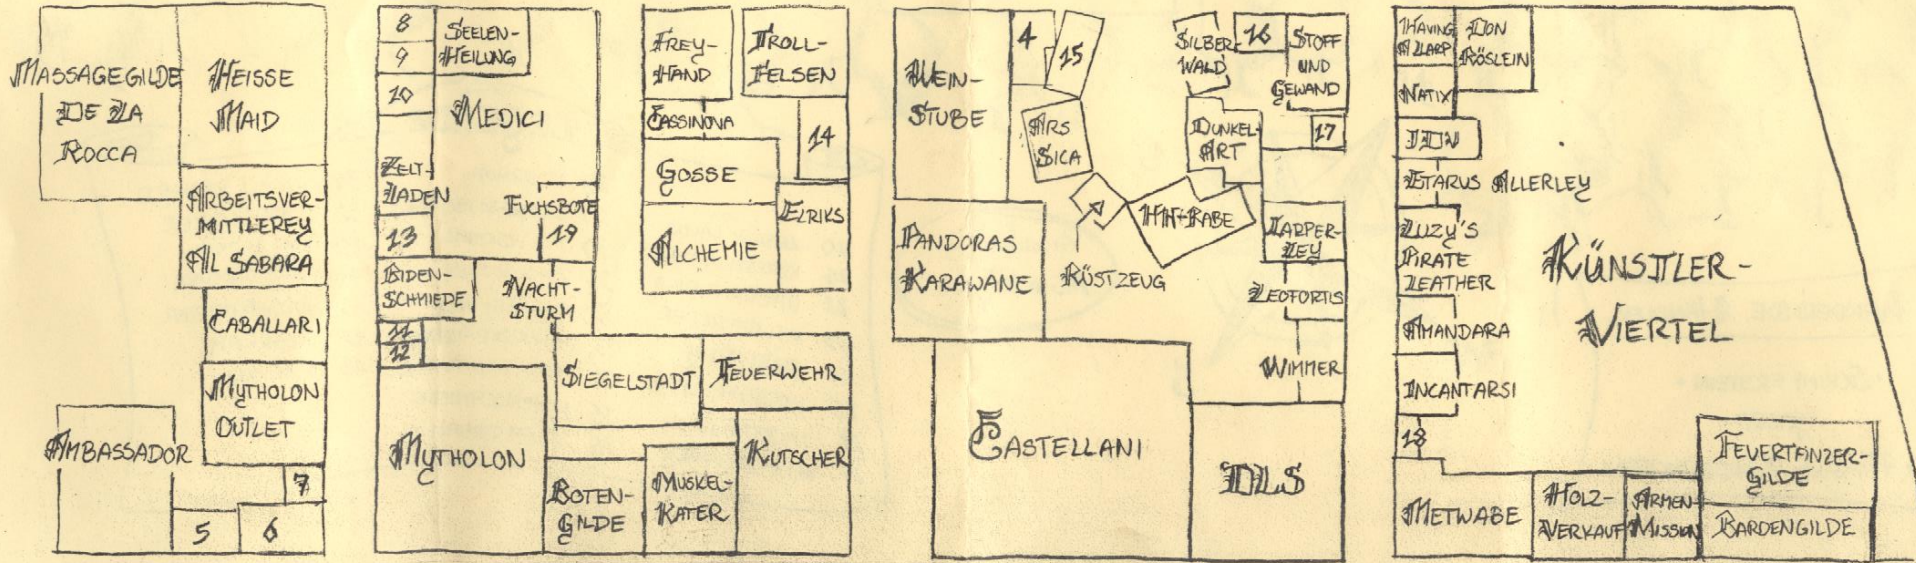

# KARTE DER STADT

- ## LEGENDE
- |                    |                       |                             |
|--------------------|-----------------------|-----------------------------|
| 1 NARSIZION        | 8 ARS ANGLIA          | 15 GOLDHAMMER               |
| 2 CELTIC SUN       | 9 DVALINN             | 16 NORDWIND                 |
| 3 KANMAELEON       | 10 L'ATELIER D'AKINRA | 17 KLEINE LARP              |
| 4 MARIAS KRAHLADEN | 11 DARYIA             | LEDEREY                     |
| 5 FEDERIKRAM       | 12 ARTHAMMER          | 18 EISTEMPEL                |
| 6 TRAU AUS GOLD    | 13 FELL FOR FASHI     | 19 HAMMER BAN               |
| 7 BRAUCHTUM        | 14 WAHRSAGERZELT      | BANKEN & WECHSLER-<br>GILDE |

CASTELLANI

Gezeichnet von:  
Alina & Tyron

WANDERNDEN HÄNDLER

- SCHIMMERSTEIN •
- JASPA •
- HANNAH'S HANDGEMACHTES •

LEGENDE

20	LESA & LAROS	37	KAPITAN RICHARD
21	KÖRPERKNETEREY	38	KLOPFLECHTER
22	UMBRA INDIGO	39	TON IN TON
23	A.D. NETSIEDER	40	PHOTO OBSCURA
24	BRÄTEREY	41	BÜRGERMEISTER
25	KARTOFFELHAUS	42	SÜSSKRAM
26	LAIBEREYEN	43	QUARKINI
27	HANF-BECKEREY		
28	MOORHOF		
29	ZWERGENSCHMAUS		
30	DIE FISCHER		
31	BAOL & SKIN		
32	ALLERLEI HOLZ		
33	GEWÜRZKRÄMEREY		
34	JENS SIEN FUTTER		
35	ELBENSCHMIEDE		
36	STEAM DREAM		